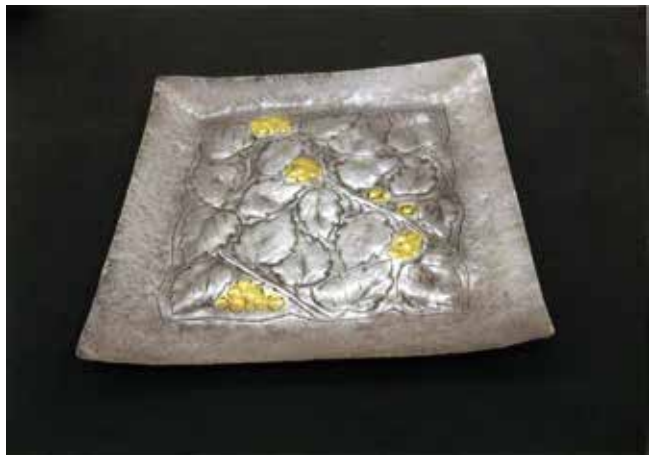

葉文皿
〈工芸〉 25cm × 20cm
彫金

すが ぬま たか お
菅 沼 隆 雄

東京都生まれ